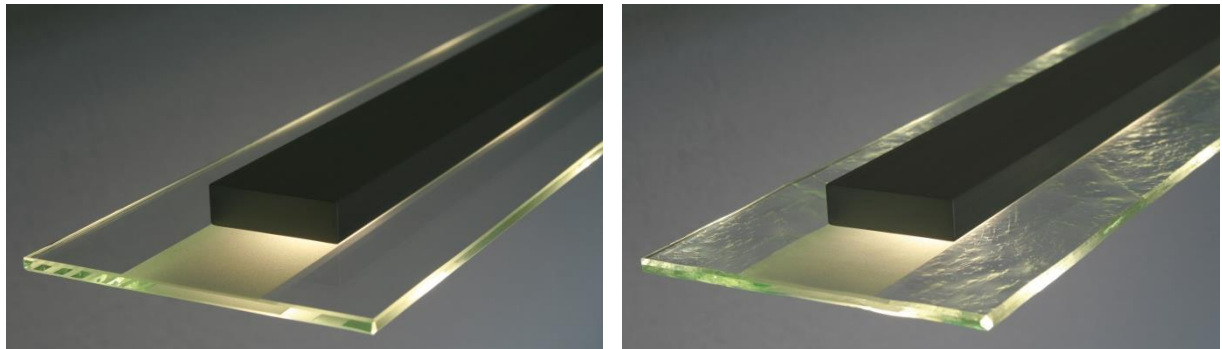

Hochwertig – Schlicht – Effizient und Leistungsstark
 Berührungslos dimmbar – keine elektronischen Störungen

Spannung	180-295 VAC	
Leistung	3W - 50W	
	LED	
	Warm	Kalt
Farbtemperatur	2`700 K	6`500 K
Lichtstrom max.	7`000 lm	8`500 lm
Berührungslos dimmbar	16 Stufen	