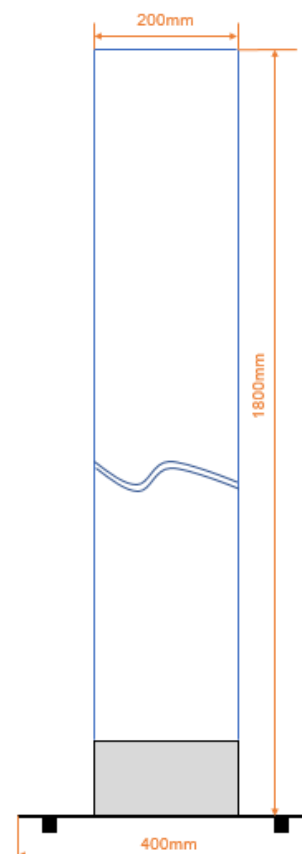

Hochwertig – Schlicht – Effizient und Leistungsstark
 Berührungslos dimmbar – keine elektronischen Störungen

Technische Daten:

Leistungsaufnahme	60W
Spannung	230V
Leistungsaufnahme min.	3 W
High-Power LED	50 Stk
Lichtstrom max.	8`190 lm
Farbtemperatur	2700 / 5000k
Berührungslos dimmbar	16 Stufen
Stufenlos dimmbar	Drehknopf

Ausführungen:

- Schmelzglas
- Acryl-Glas
- LED Kaltlicht 5`000k
- LED Warmlicht 2`700k