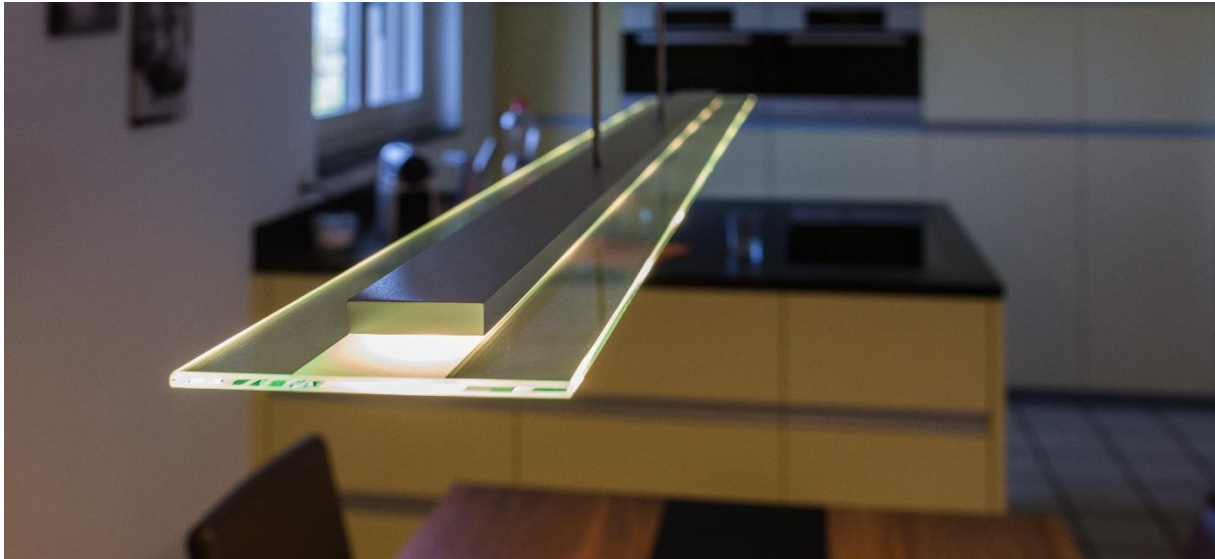

Hochwertig – Schlicht – Effizient und Leistungsstark
 Berührungslos dimmbar – keine elektronischen Störungen

Technische Daten:

Leistungsaufnahme
 Spannung
 Leistungsaufnahme min.
 High-Power LED
 Lichtstrom max.
 Farbtemperatur
 Berührungslos dimmbar