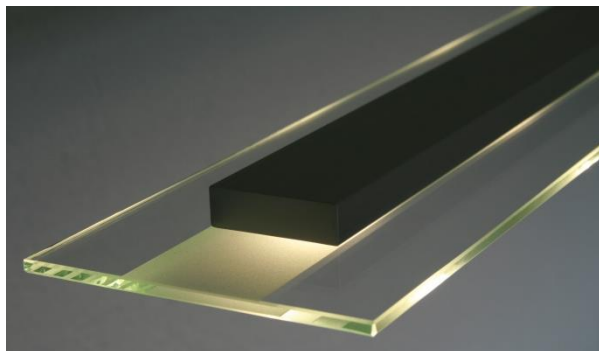

Hochwertig – Schlicht – Effizient und Leistungsstark
 Berührungslos dimmbar – keine elektronischen Störungen

Technische Daten:

Leistungsaufnahme
 Spannung
 Leistungsaufnahme min.
 High-Power LED
 Lichtstrom max.
 Farbtemperatur
 Berührungslos dimmbar