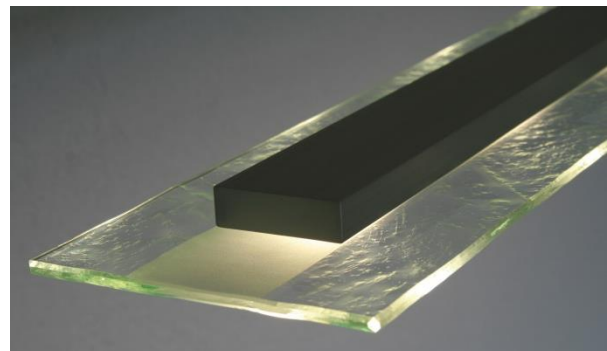

Hochwertig – Schlicht – Effizient und Leistungsstark
 Berührungslos dimmbar – keine elektronischen Störungen

Technische Daten:

Leistungsaufnahme
 Spannung
 Leistungsaufnahme min.
 High-Power LED
 Lichtstrom max.
 Farbtemperatur
 Berührungslos dimmbar